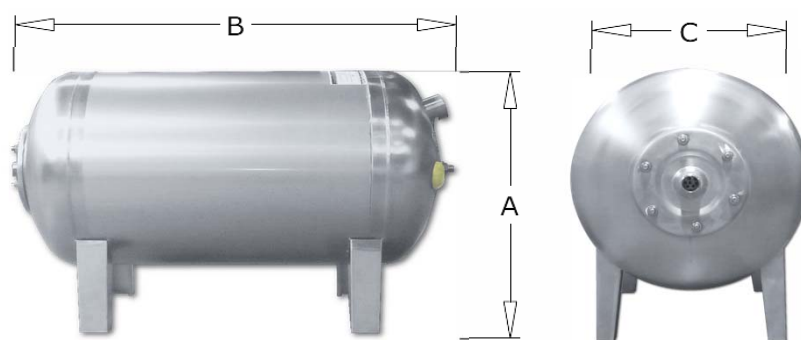

DEPÓSITOS INOX COM MEMBRANA

Ligações de 1" nos depósitos de 24, 60 e 100lts
 Ligações de 1¼" nos depósitos de 200 e 300lts
 Ligações de 1½" nos depósitos de 500lts
 Todas as ligações em rosca fêmea

VERTICAIS

Código	Modelo	Preço	A	B	C	(Kg)
23501401	24	0.00	410	310	4.3
23501403	60	0.00	810	400	11.6
23501405	100	0.00	940	480	16.2
23501407	200	0.00	1340	560	28.3
23501409	300	0.00	1340	640	36.5
23501411	500	0.00	1670	640	53.2