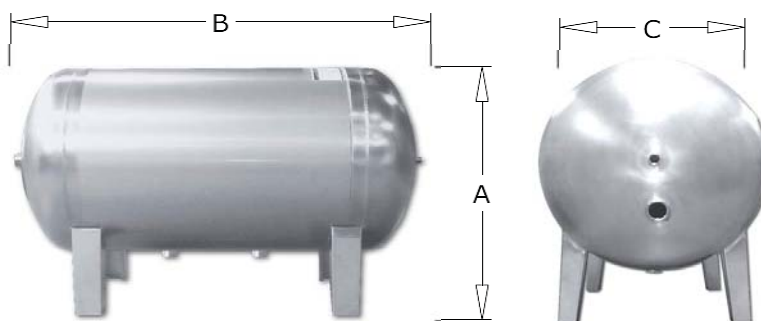

DEPÓSITOS INOX SEM MEMBRANA

Ligações de 1¼" nos depósitos de 100, 200 e 400lts
 Ligações de 2" nos depósitos de 600 e 1300lts
 Todas as ligações em rosca macho

VERTICAIS

Código	Modelo	Preço	A	B	C	(Kg)
23501310	100	0.00	900	475	12.5
23501311	200	0.00	1275	540	20.5
23501312	400	0.00	1540	670	43.3
23501313	600	0.00	2095	640	49.5
23501314	1300	0.00	2130	960	220

HORIZONTAIS

Código	Modelo	Preço	A	B	C	(Kg)
23501209	100	0.00	640	900	475	13
23501210	200	0.00	710	1275	540	21
23501211	400	0.00	795	1540	670	44
23501212	600	0.00	795	2095	640	50
23501213	1300	0.00	1220	2130	960	221